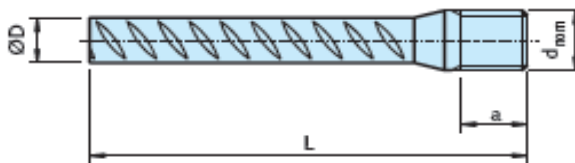

Armeringskobling AT-SA (Hun)

Varenr.	ØD (mm)	Gevind dnom	Længde L (mm)	Øvrige dimensioner:	
				a: (mm)	b: (mm)
005012400	Ø 12	M 16	415	25	21
005012600	Ø 12	M 16	615	25	21
005012800	Ø 12	M 16	840	25	21
005012999	Ø 12	M 16	1040	25	21
005016550	Ø 16	M 20	560	33	26
005016800	Ø 16	M 20	810	33	26
005016102	Ø 16	M 20	1060	33	26
005016144	Ø 16	M 20	1480	33	26
005020700	Ø 20	M 24	705	38	32
005020999	Ø 20	M 24	1005	38	32
005020128	Ø 20	M 24	1320	38	32
005020180	Ø 20	M 24	1840	38	32
005025999	Ø 25	M 30	1055	48	40
005025150	Ø 25	M 30	1555	48	40
005032140	Ø 32	M 42	1490	65	54

Armeringskobling AT-GSE (Han)

Varenr.	ØD (mm)	Gevind dnom	Længde L (mm)	Gevind a (mm)
005112375	Ø 12	M 16	375	25
005112575	Ø 12	M 16	575	25
005112800	Ø 12	M 16	800	25
005112999	Ø 12	M 16	1000	25
005112150	Ø 12	M 16	1500	25
005116520	Ø 16	M 20	520	33
005116770	Ø 16	M 20	770	33
005116102	Ø 16	M 20	1020	33
005116144	Ø 16	M 20	1440	33
005120665	Ø 20	M 24	665	38
005120965	Ø 20	M 24	965	38
005120128	Ø 20	M 24	1280	38
005120180	Ø 20	M 24	1800	38
005125999	Ø 25	M 30	1000	48
005125150	Ø 25	M 30	1500	48
005132140	Ø 32	M 42	1400	44